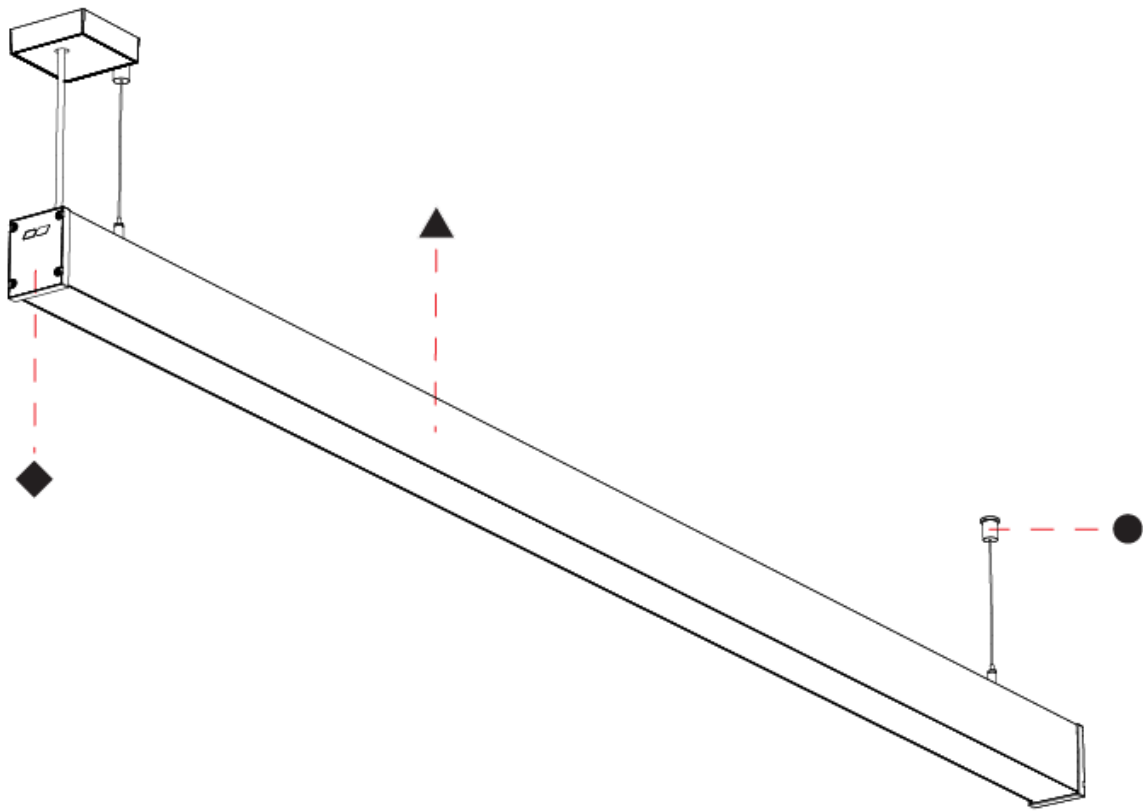

## SLIDER STRAIGHT IP54 SUSPENSION

A300941-

PROJECT

TYPE

SPECIFIER

QUANTITY

DATE

A